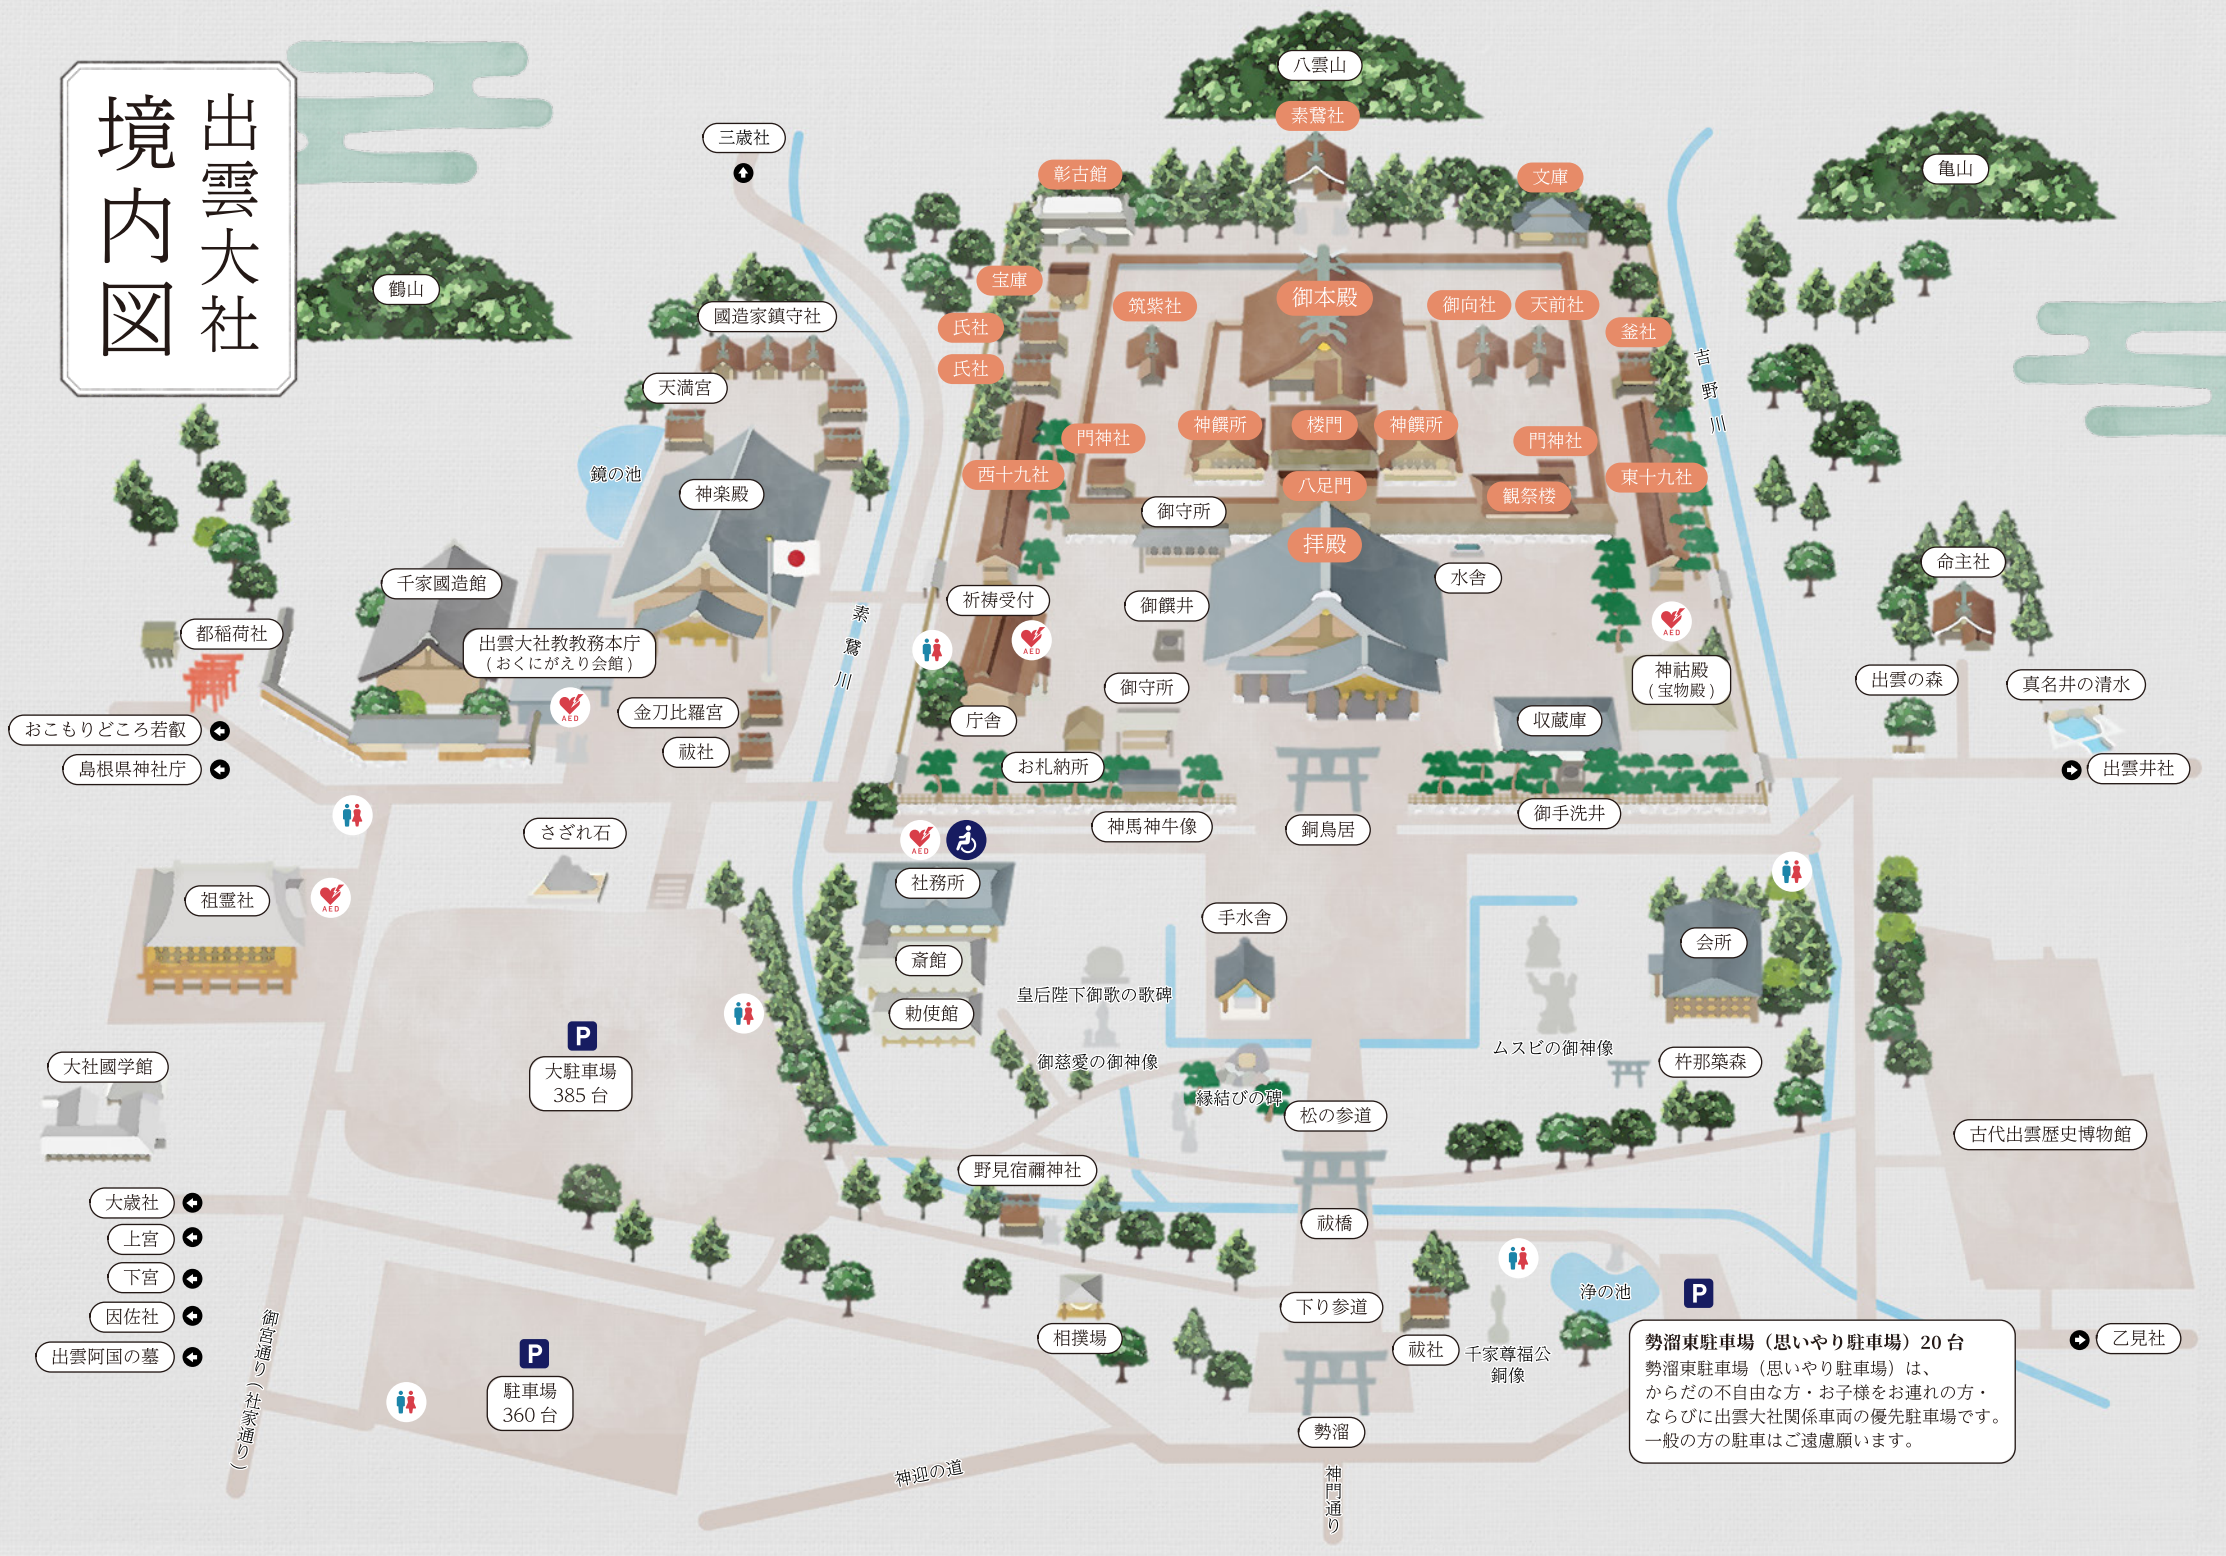

出雲大社 境内図

勢溜東駐車場（思いやり駐車場）20台
 勢溜東駐車場（思いやり駐車場）は、からだの不自由な方・お子様をお連れの方・ならびに出雲大社関係車両の優先駐車場です。一般の方の駐車はご遠慮願います。

おこもりどころ若殿
 鳥根県神社庁

大社国学館

- 大歳社
- 上宮
- 下宮
- 因佐社
- 出雲阿国の墓

駐車場 360台

大駐車場 385台

勢溜東駐車場（思いやり駐車場）20台
 勢溜東駐車場（思いやり駐車場）は、からだの不自由な方・お子様をお連れの方・ならびに出雲大社関係車両の優先駐車場です。一般の方の駐車はご遠慮願います。