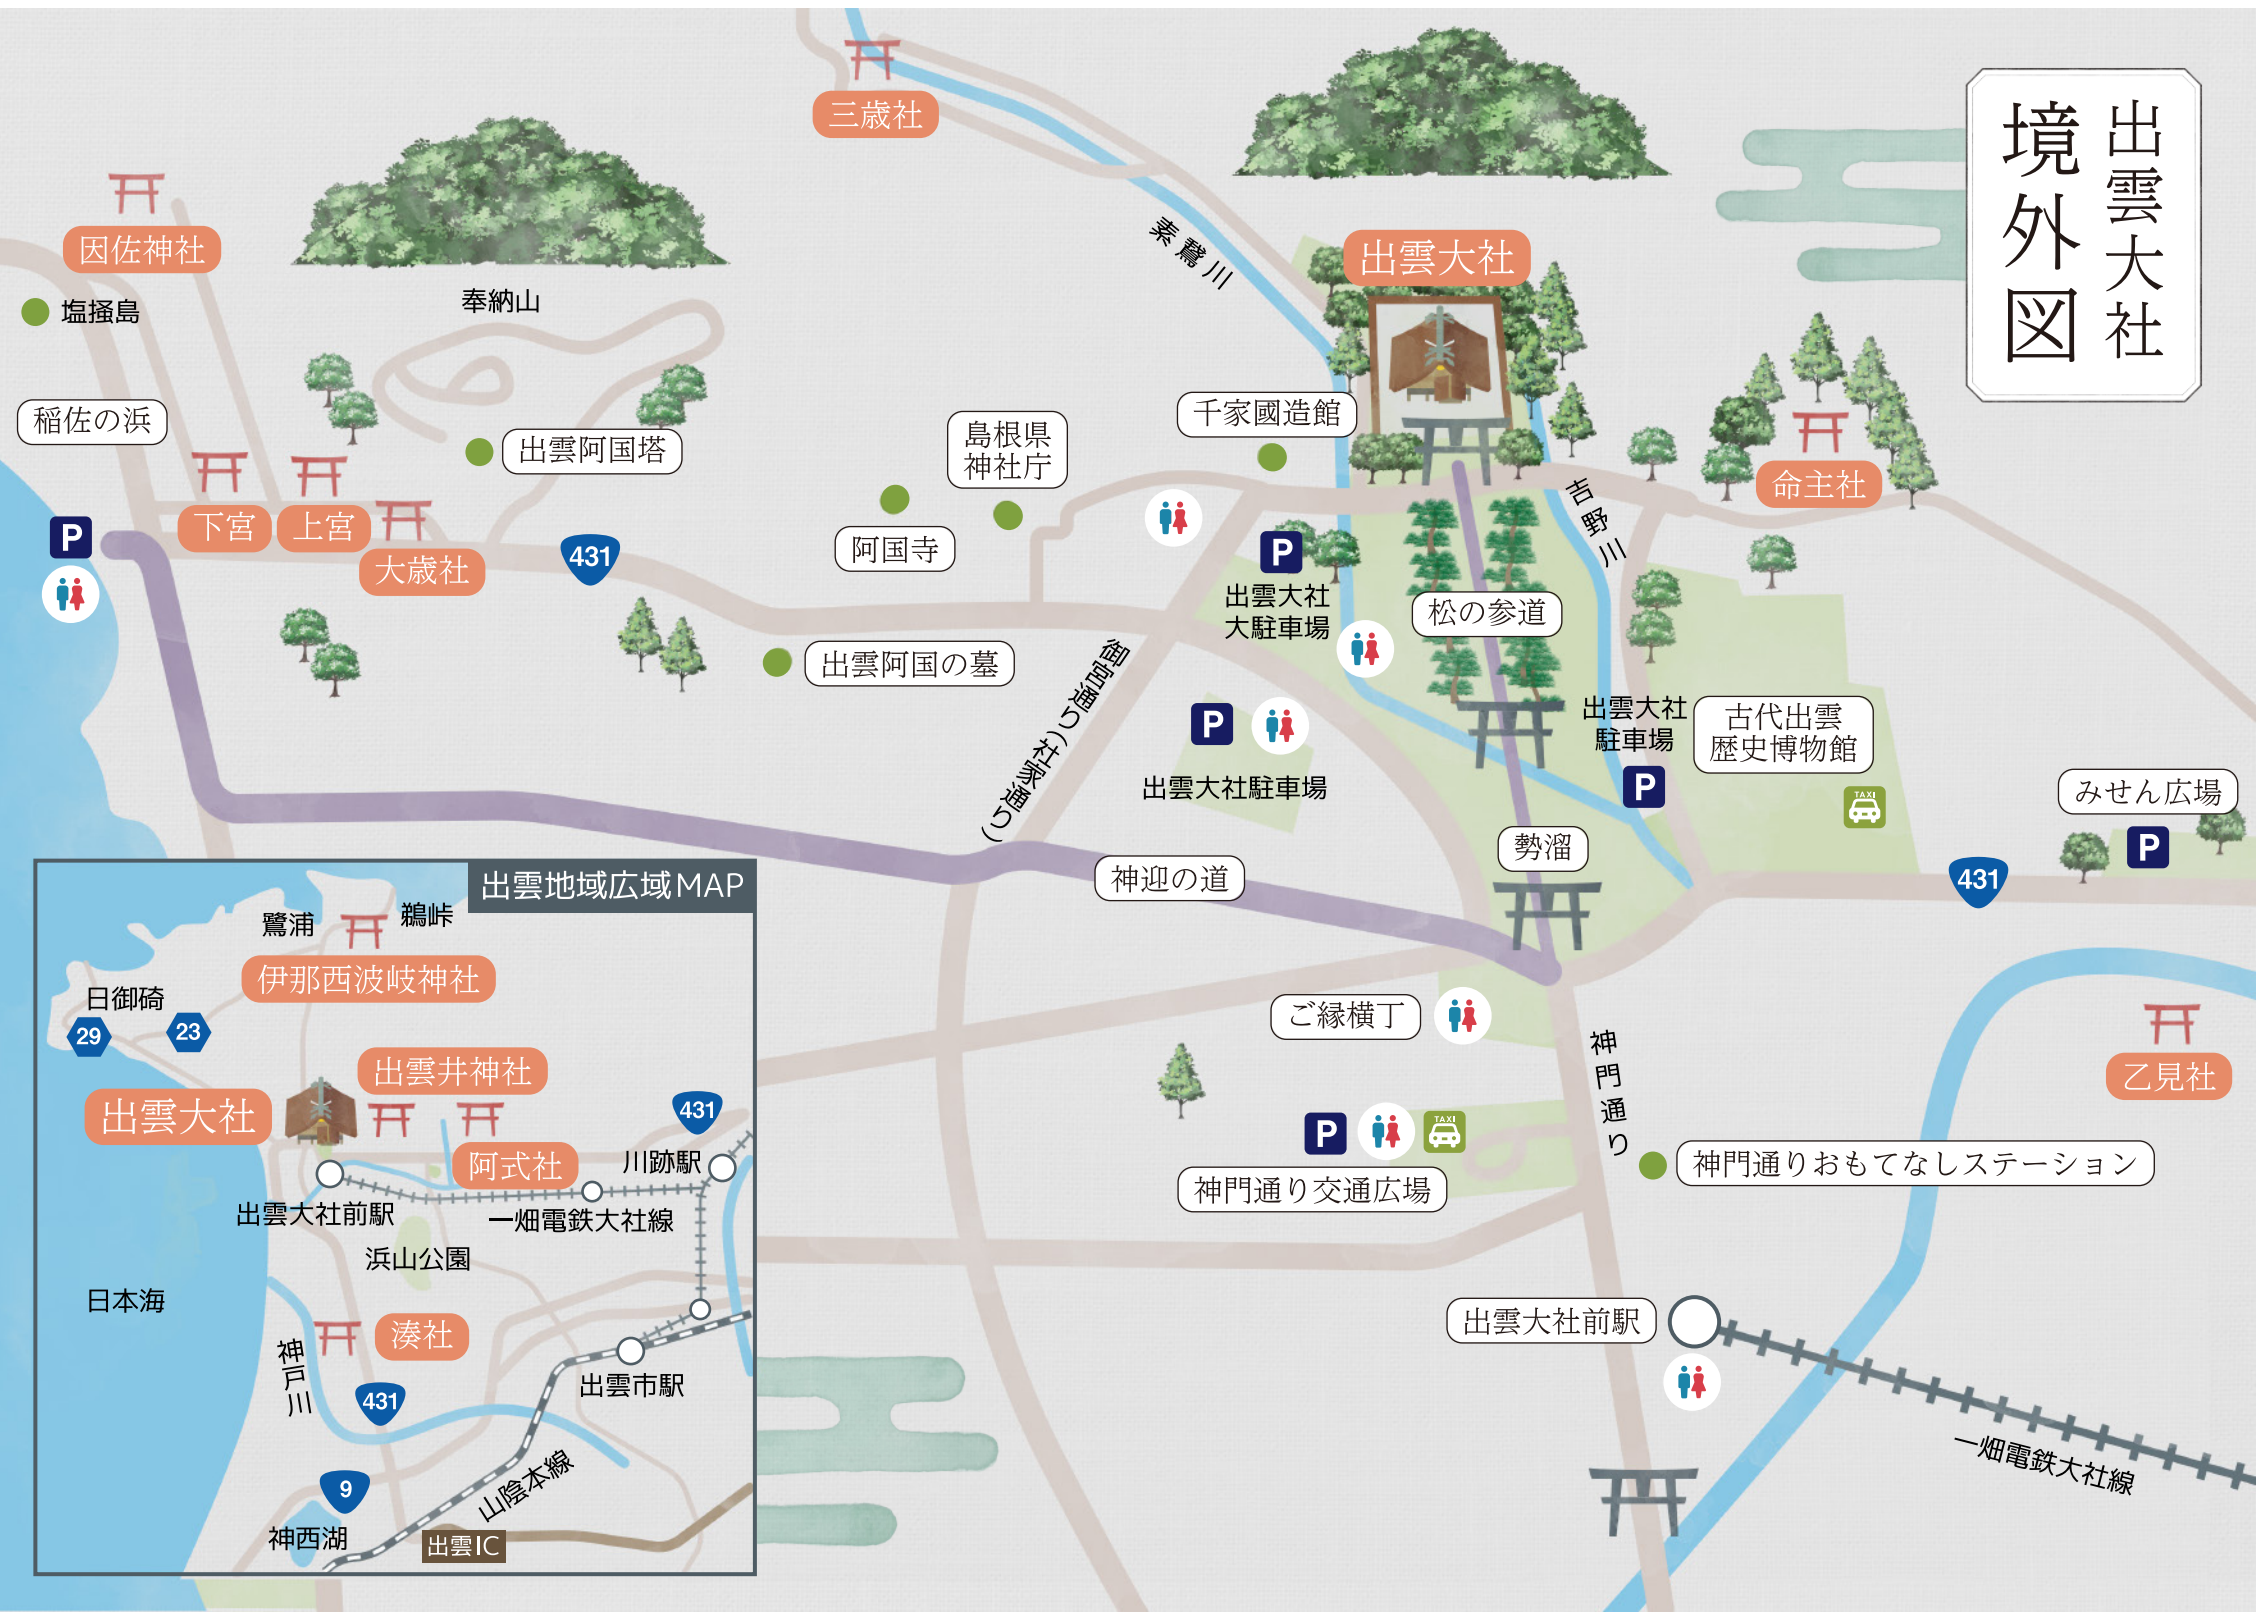

# 出雲大社 境外図

因佐神社

塩搔島

稲佐の浜

奉納山

出雲阿国塔

島根県  
神社庁

阿国寺

出雲阿国の墓

出雲大社

千家國造館

出雲大社  
大駐車場

出雲大社  
駐車場

松の参道

吉野川

命主社

古代出雲  
歴史博物館

みせん広場

(ひ畑神社)の畷阿国

神迎の道

勢溜

ご縁横丁

神門通り交通広場

神門通り

神門通りおもてなしステーション

出雲大社前駅

乙見社

一畑電鉄大社線